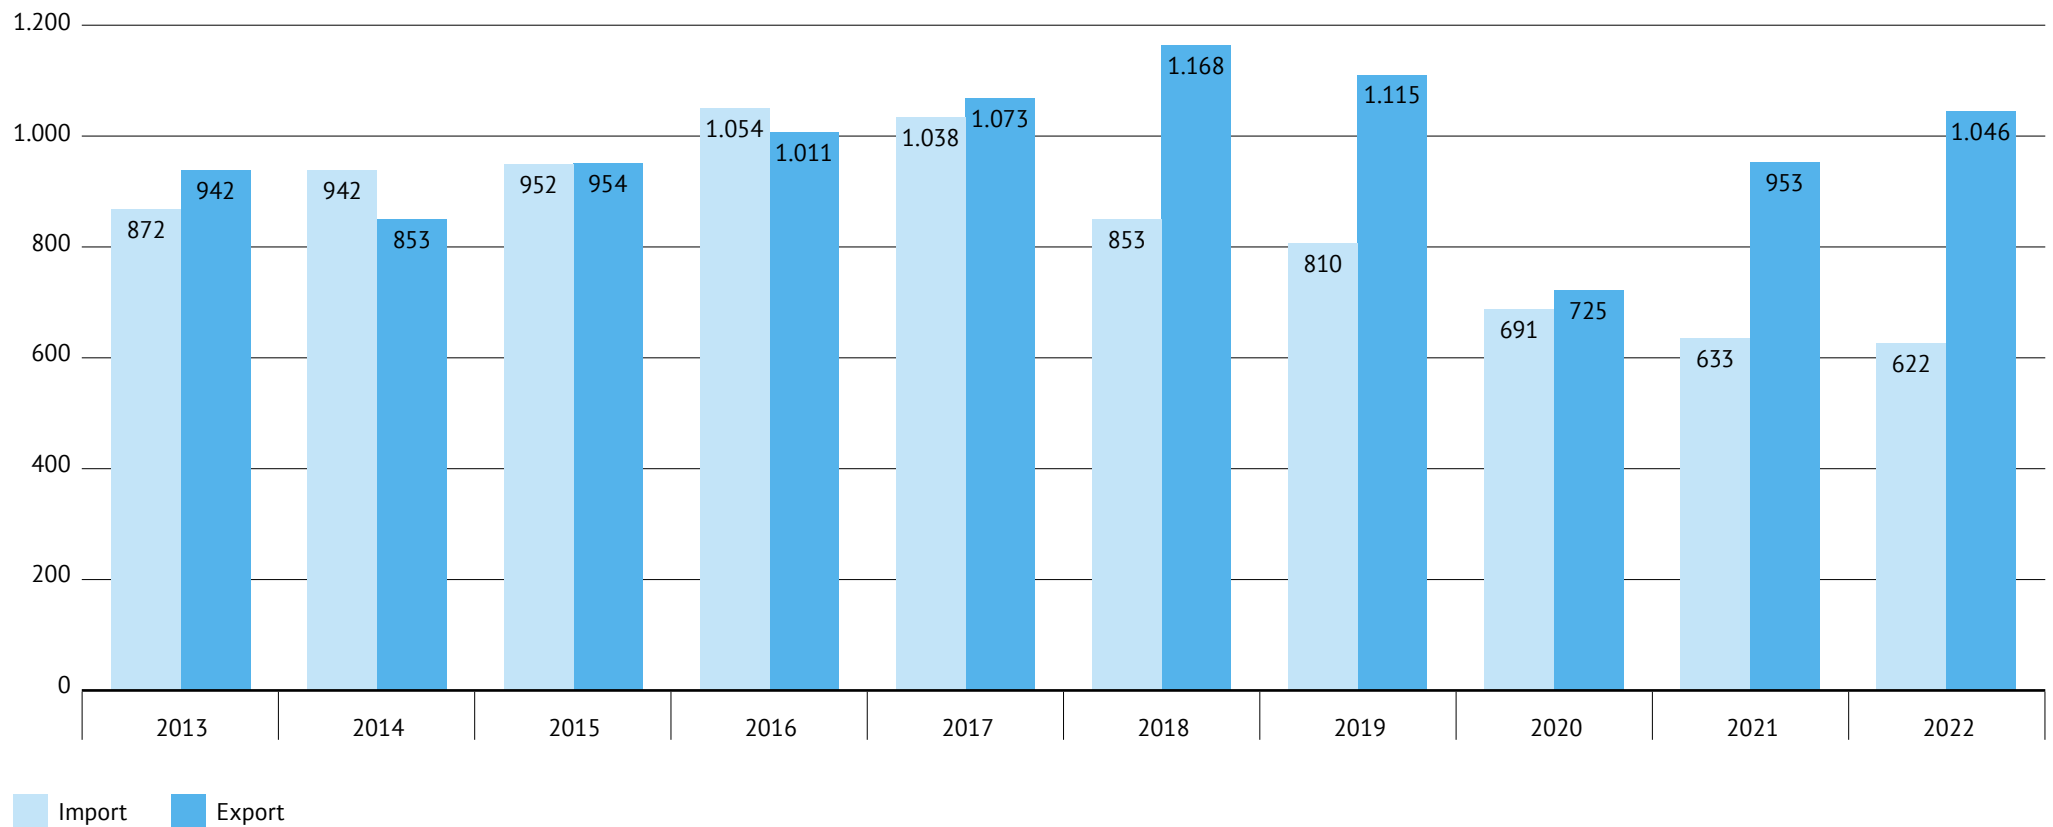

Mineralwasser: Importe und Exporte

Die Exportländer für natürliches Mineralwasser sind Deutschland, die USA und die Slowakei.
Die Mineralwasser-Importe kommen vor allem aus Deutschland, Italien und Slowenien.

in Tausend Hektoliter

Quelle: Statistik Austria, 2022 (vorläufige Daten)