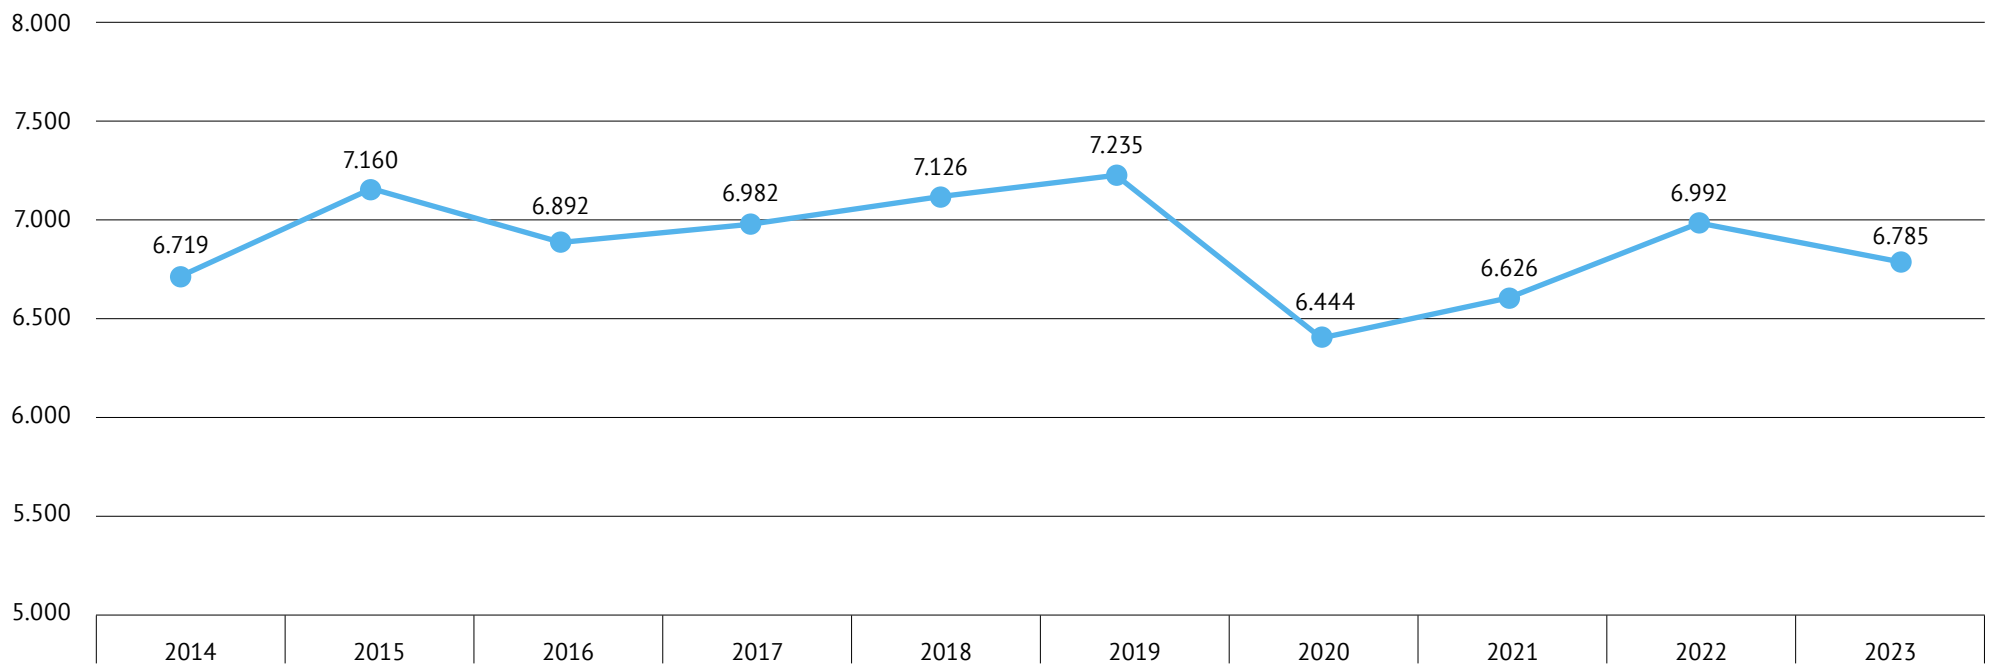

Mineralwasser: Inlandsabsatz

Diese Statistik zeigt, wie viel natürliches Mineralwasser die österreichischen Mineralwasserabfüller im Inland abgesetzt haben.

in Tausend Hektoliter

● Inlandsabsatz von Mineralwasser